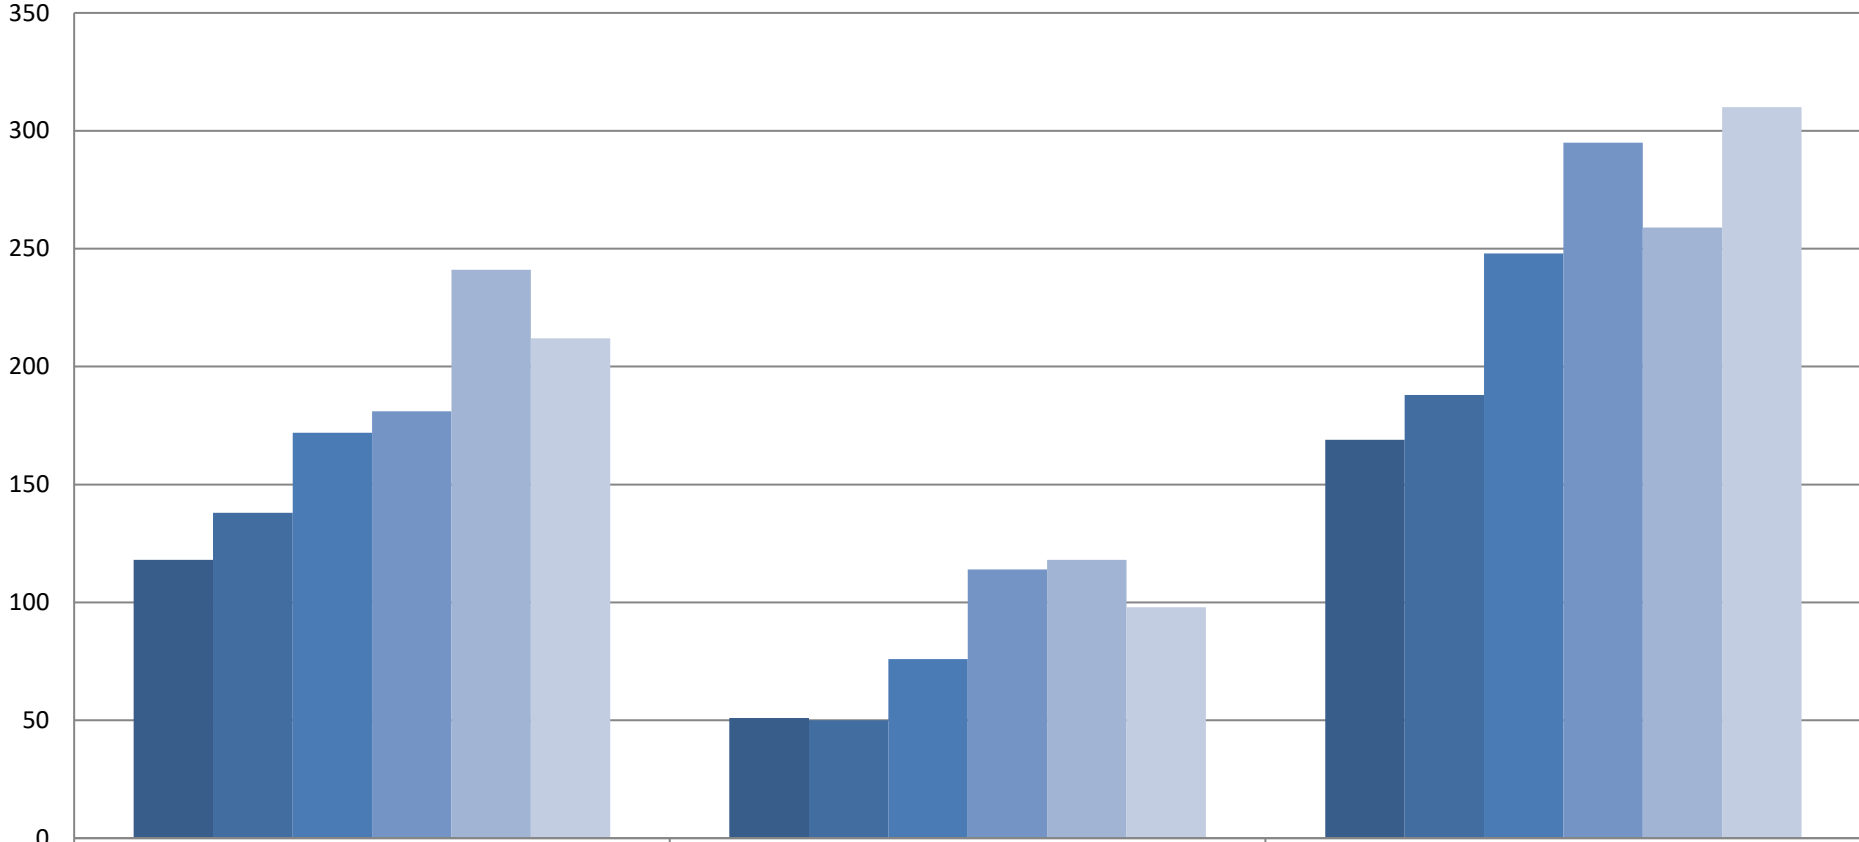

Holzwickede

	Jugend	Erwachsene	Gesamt
■ 2019	118	51	169
■ 2018	138	50	188
■ 2017	172	76	248
■ 2016	181	114	295
■ 2015	241	118	259
■ 2014	212	98	310