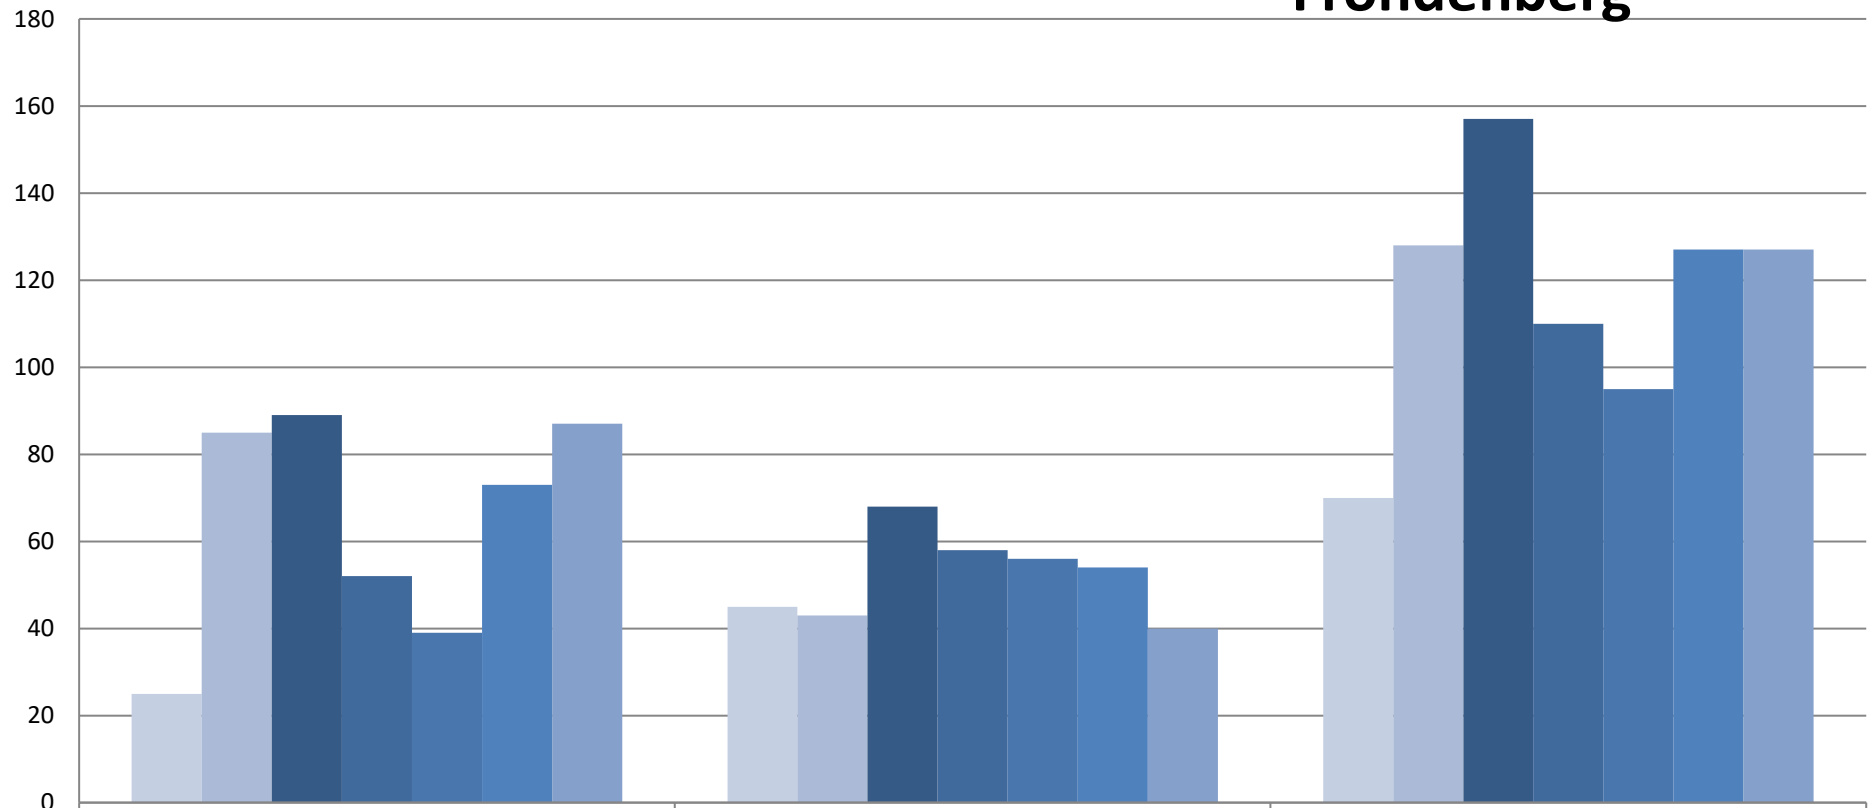

Fröndenberg

	Jugend	Erwachsene	Gesamt
2020	25	45	70
2019	85	43	128
2018	89	68	157
2017	52	58	110
2016	39	56	95
2015	73	54	127
2014	87	40	127