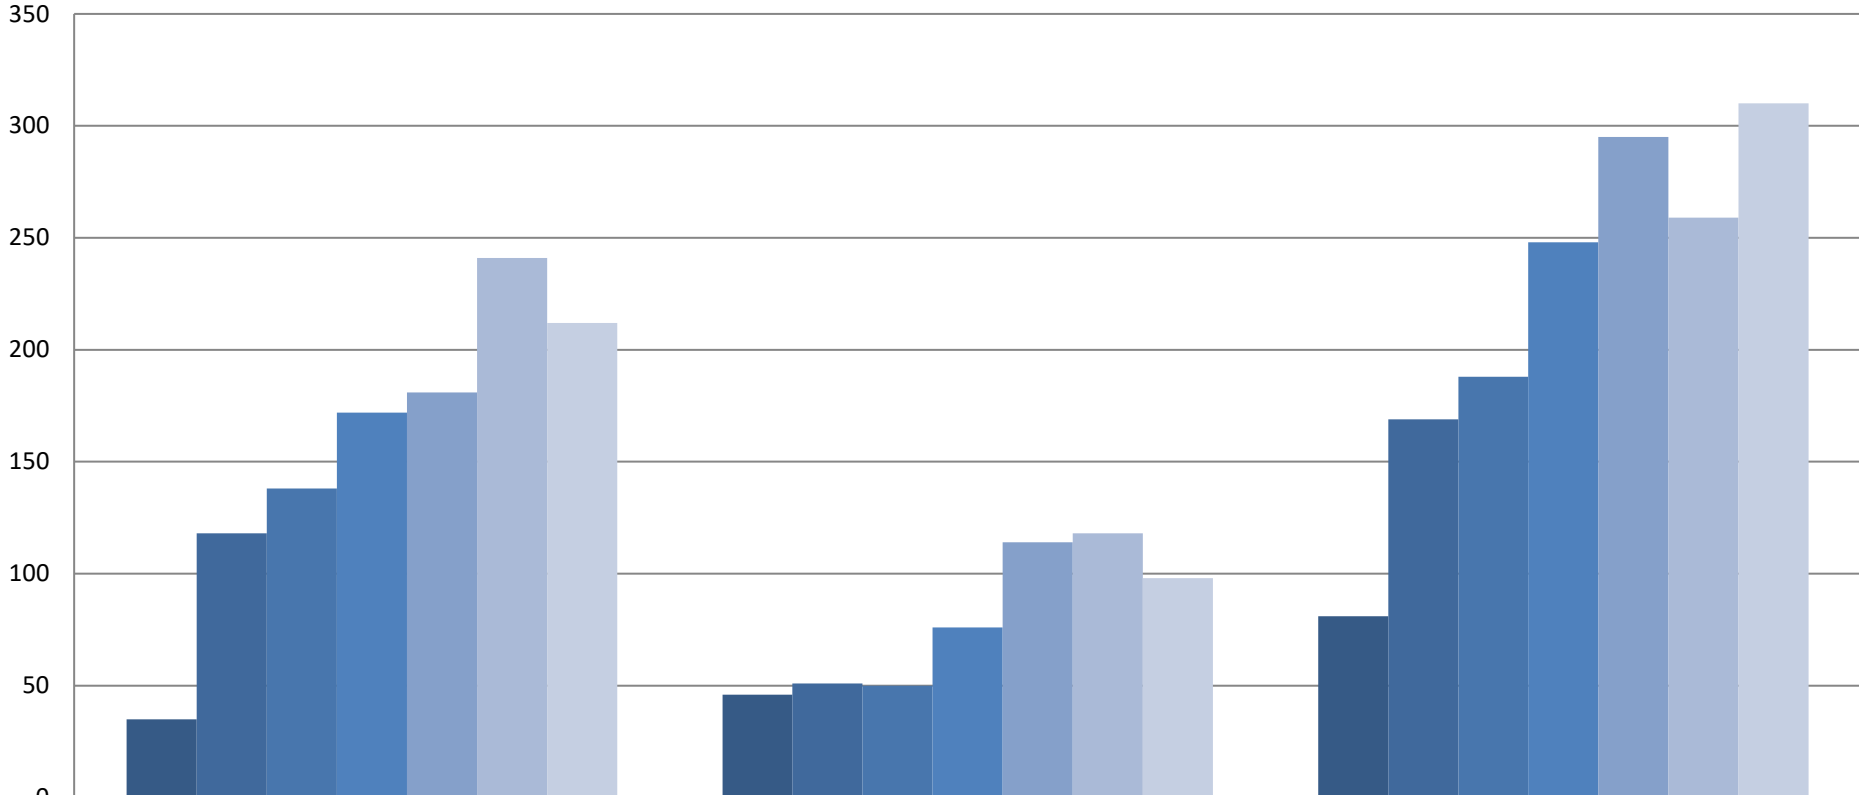

# Holzwickede

	Jugend	Erwachsene	Gesamt
■ 2020	35	46	81
■ 2019	118	51	169
■ 2018	138	50	188
■ 2017	172	76	248
■ 2016	181	114	295
■ 2015	241	118	259
■ 2014	212	98	310