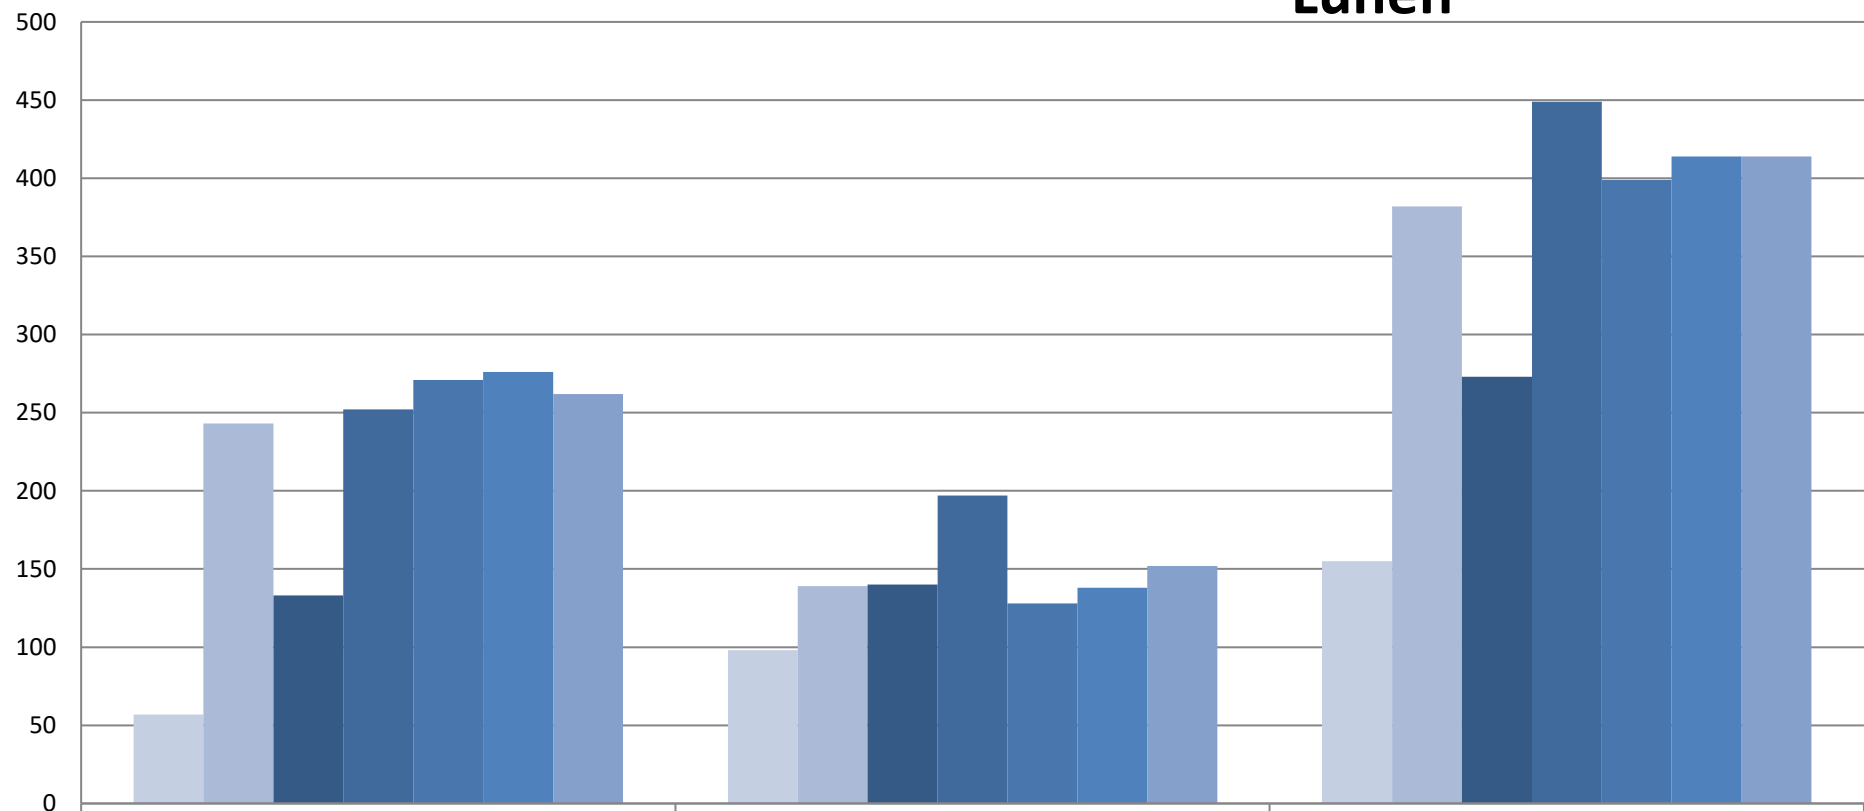

# Lünen

	Jugend	Erwachsene	Gesamt
2020	57	98	155
2019	243	139	382
2018	133	140	273
2017	252	197	449
2016	271	128	399
2015	276	138	414
2014	262	152	414