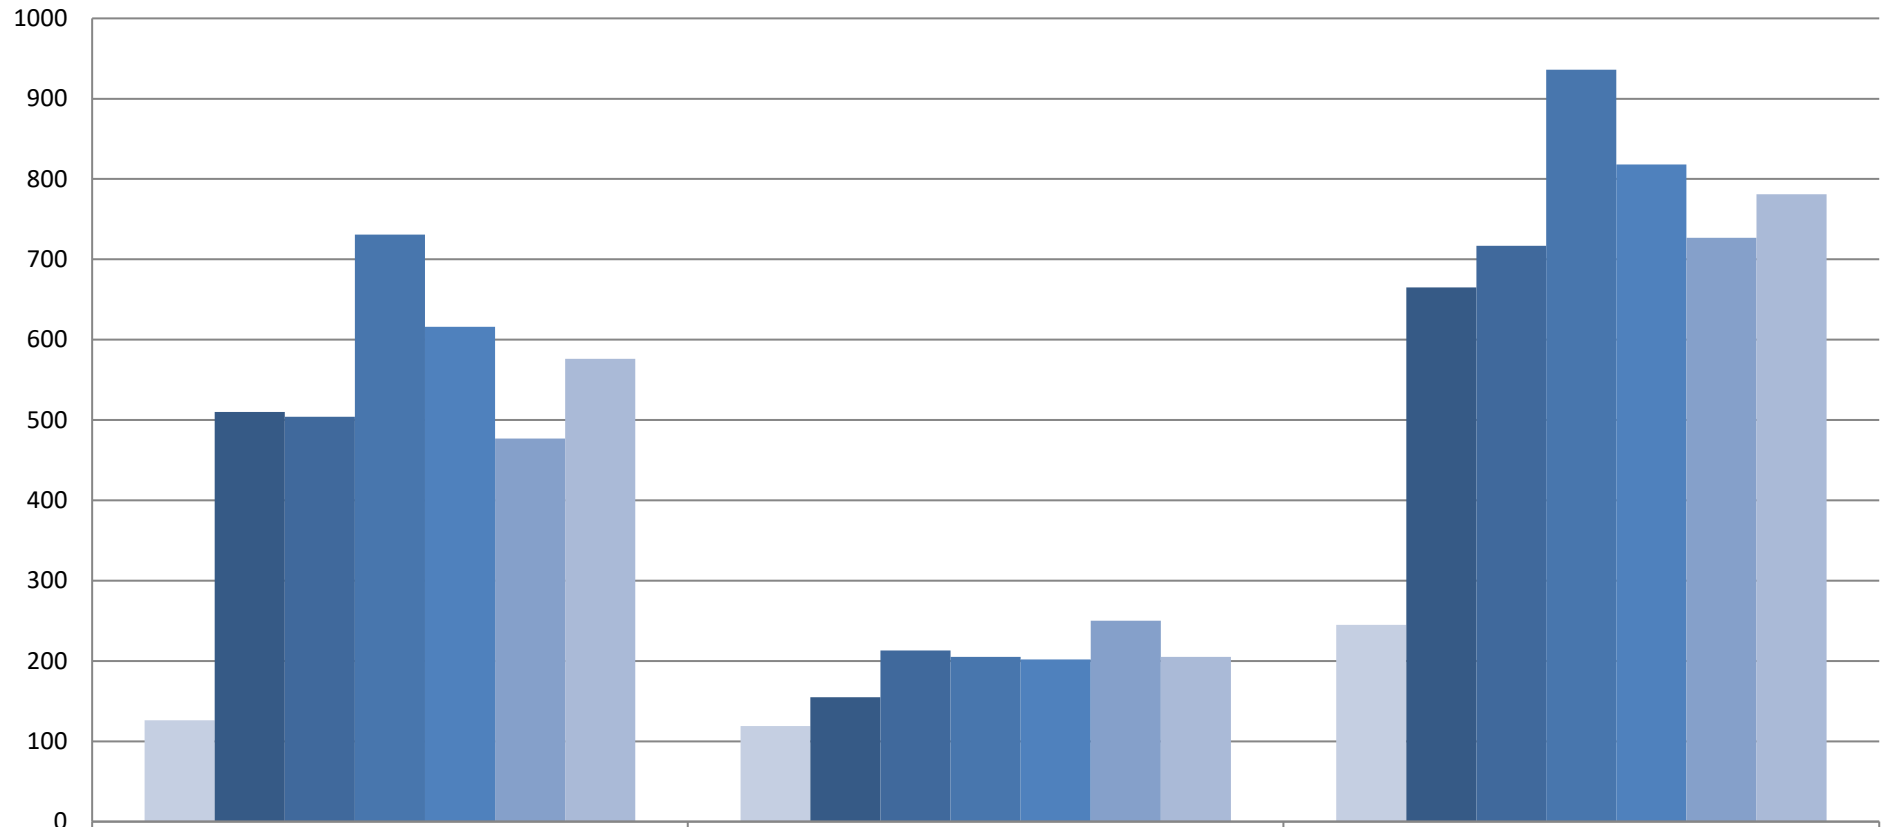

Schwerte

	Jugend	Erwachsene	Gesamt
2020	126	119	245
2019	510	155	665
2018	504	213	717
2017	731	205	936
2016	616	202	818
2015	477	250	727
2014	576	205	781