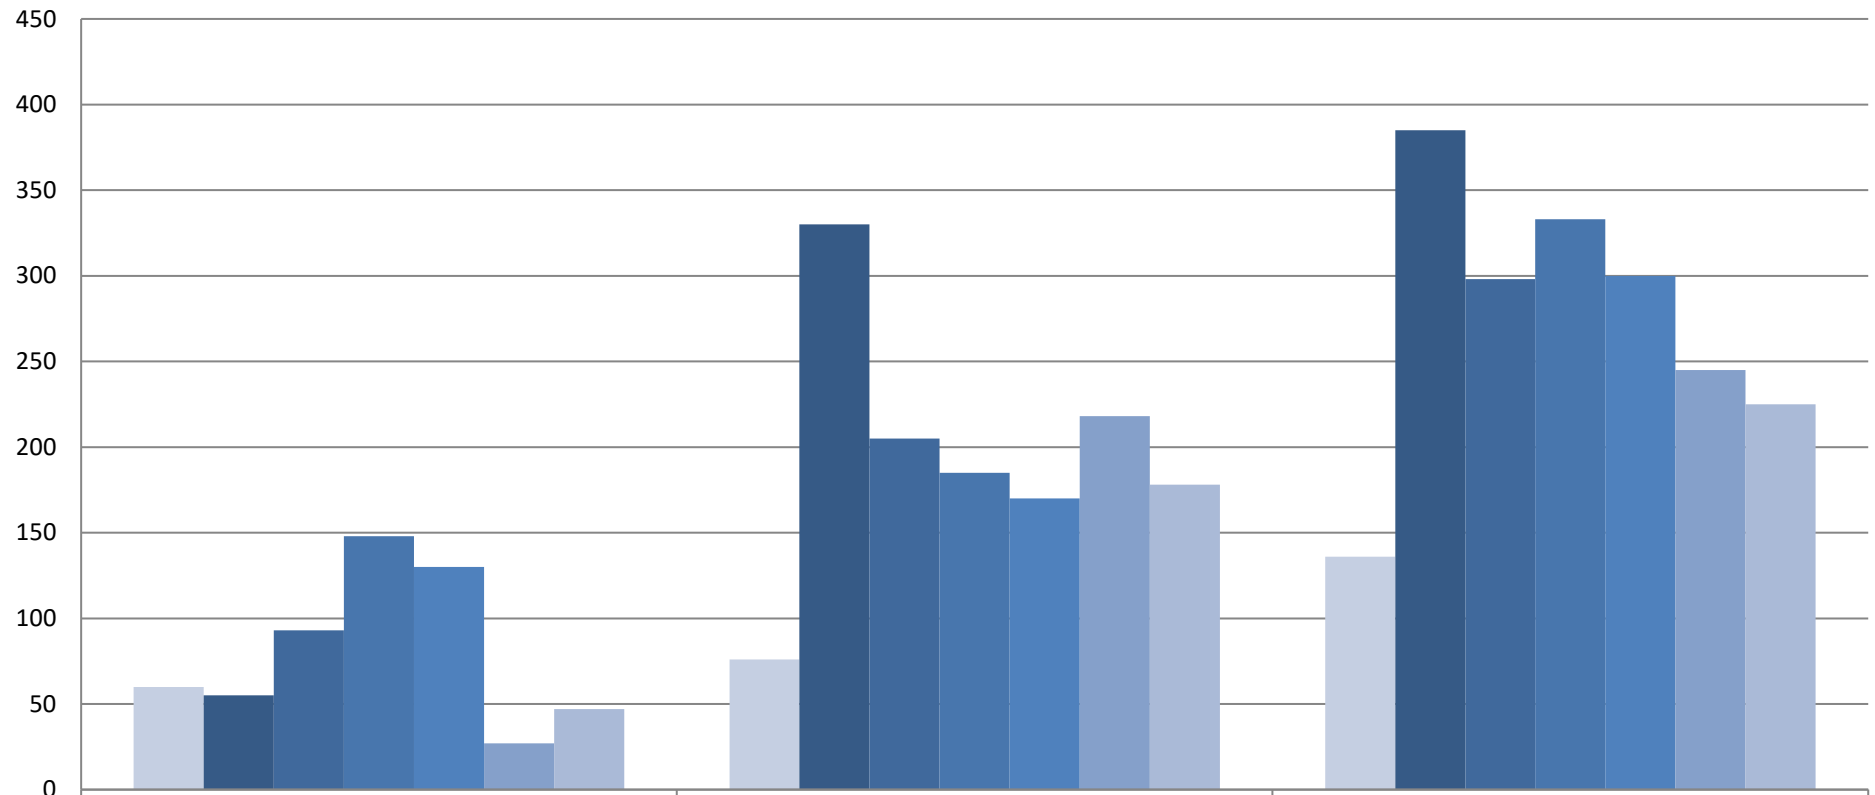

# Selm

	Jugend	Erwachsene	Gesamt
2020	60	76	136
2019	55	330	385
2018	93	205	298
2017	148	185	333
2016	130	170	300
2015	27	218	245
2014	47	178	225