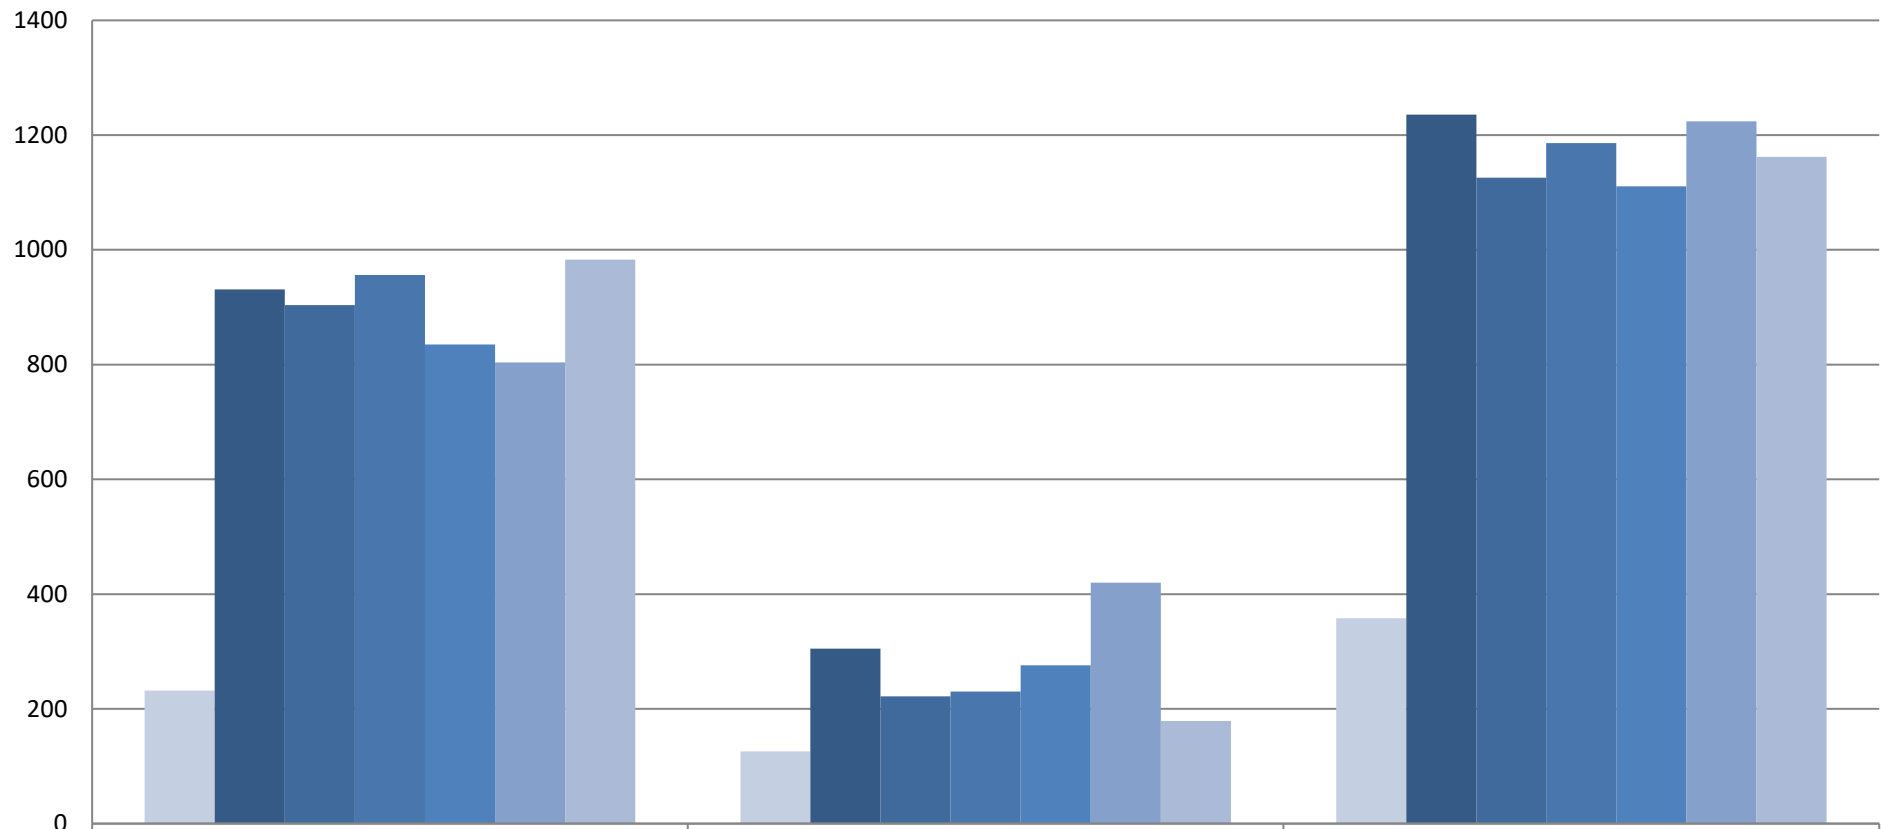

Unna

	Jugend	Erwachsene	Gesamt
2020	232	126	358
2019	931	305	1.236
2018	904	222	1126
2017	956	230	1.186
2016	835	276	1.111
2015	804	420	1224
2014	983	179	1162