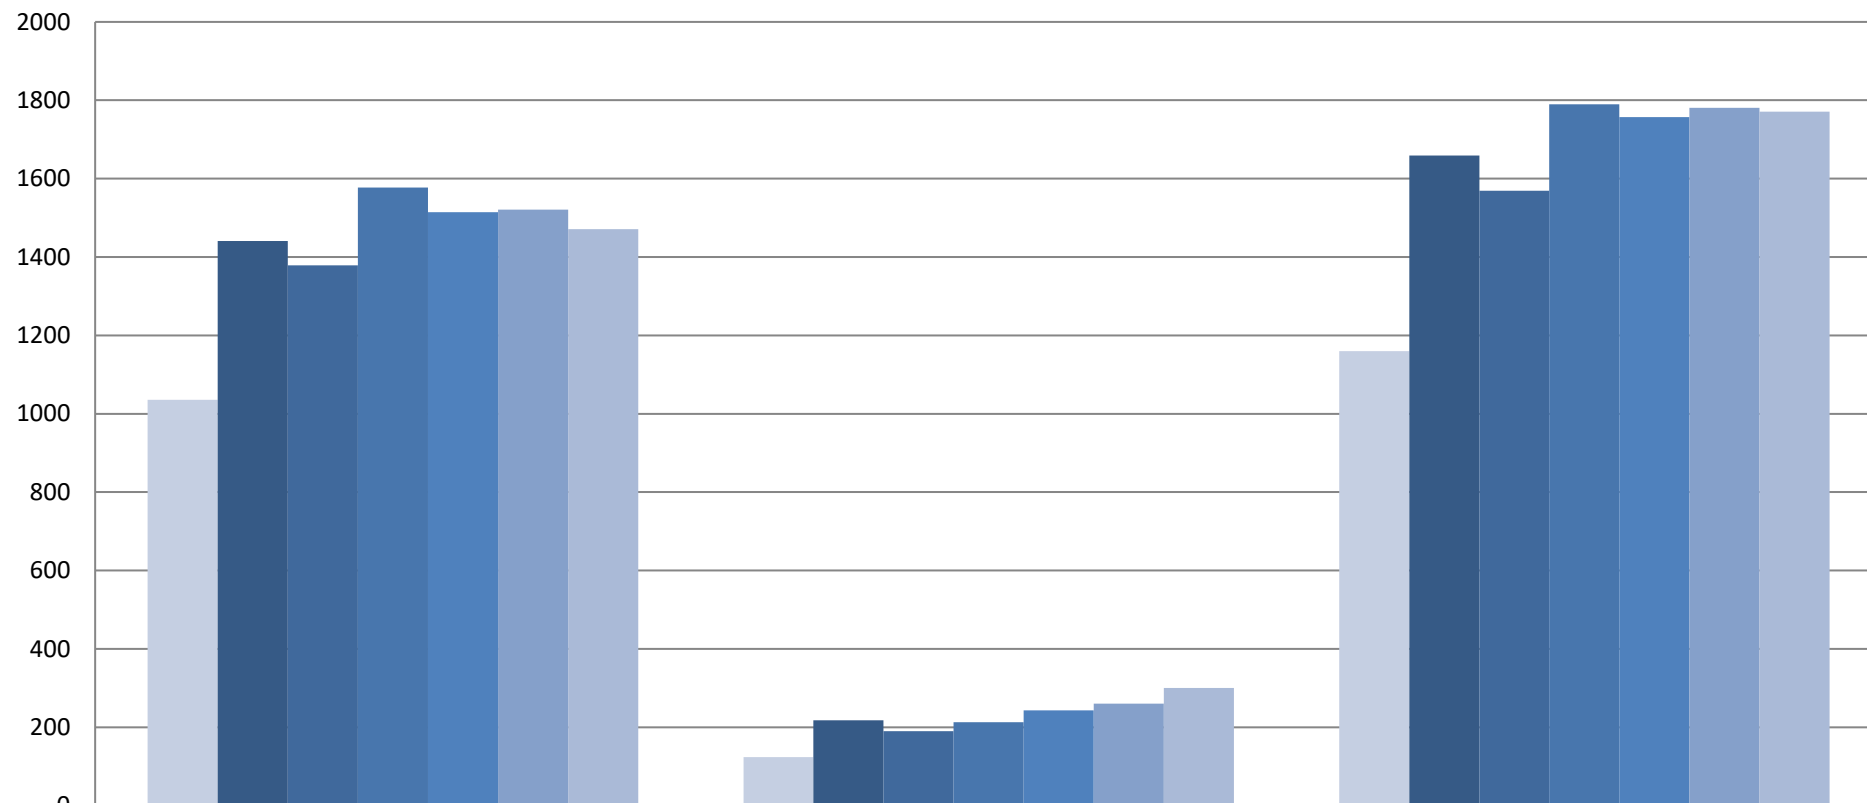

Werne

	Jugend	Erwachsene	Gesamt
2020	1036	124	1160
2019	1441	218	1.659
2018	1379	190	1569
2017	1577	213	1.790
2016	1514	243	1757
2015	1521	260	1781
2014	1471	300	1771