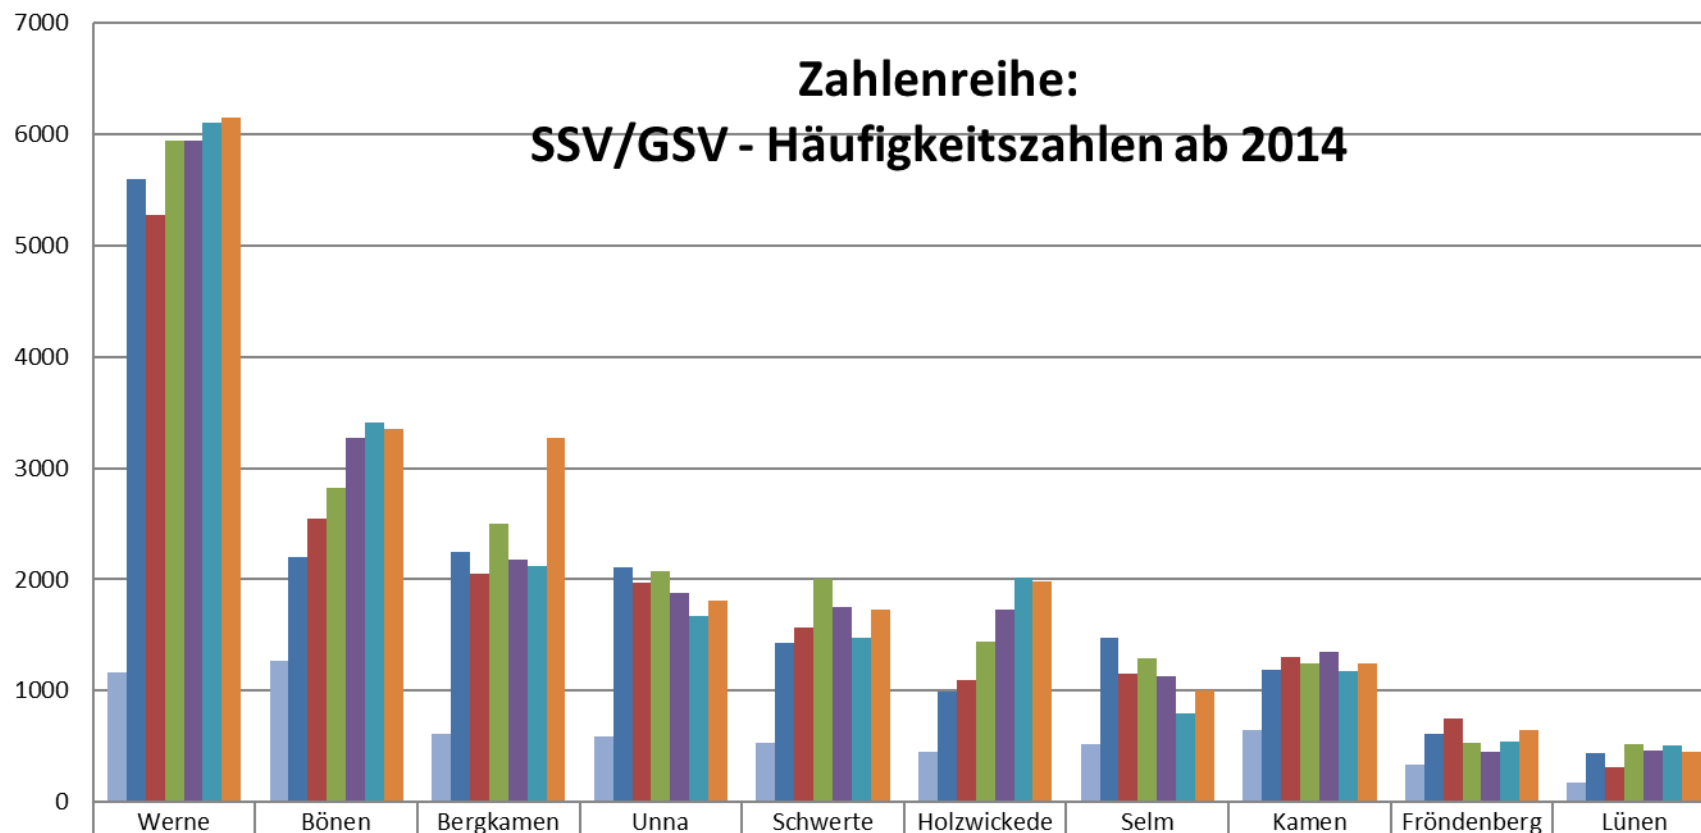

Zahlenreihe: SSV/GSV - Häufigkeitszahlen ab 2014

■ 2020	1160	1271	615	593	528	450	516	646	337	177
■ 2019	5593	2203	2251	2108	1435	987	1480	1184	616	441
■ 2018	5279	2551	2054	1970	1573	1100	1154	1305	753	315
■ 2017	5946	2828	2495	2076	2005	1446	1290	1240	527	519
■ 2016	5945	3272	2177	1879	1750	1726	1127	1344	453	464
■ 2015	6108	3411	2117	1672	1471	2014	800	1172	545	503
■ 2014	6149	3350	3269	1807	1733	1986	1001	1250	652	453